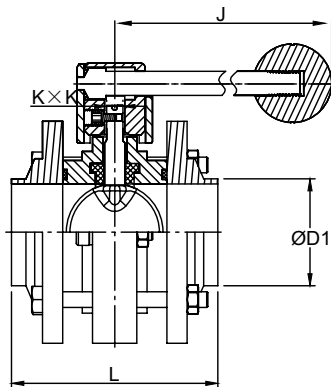

TPBFV-P Series

CKAN

 Aluminum Pneumatic Butterfly Valve

 三片式法兰蝶阀

SIZE	D1		L		KxK		J	
	in	mm	in	mm	in	mm	in	mm
1"	1.00	25.4	4.02	102	0.31x0.31	8x8	5.51	140
1 1/2"	1.50	38.1	4.09	104	0.31x0.31	8x8	5.51	140
2"	2.00	50.8	4.21	107	0.31x0.31	8x8	5.51	140
2.5"	2.50	63.5	4.17	106	0.39x0.39	10x10	5.51	140
3"	3.00	76.2	4.06	103	0.39x0.39	10x10	6.10	155
4"	4.00	101.6	4.53	115	0.39x0.39	10x10	6.10	155