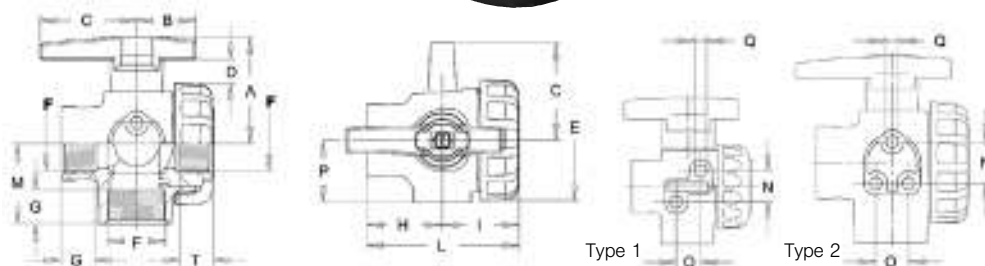

F/F NPT Threads (F)	Type	Dimensions (inches)														Part No.
		A	B	C	D	E	G	H	I	L	N	O	P	Q	T	
3/8"	-	1.89	0.75	1.54	0.39	1.97	0.55	1.38	1.54	2.91	-	-	-	-	0.55	Y8215126
1/2"	-	2.36	1.65	1.65	0.63	2.32	0.91	1.71	1.75	3.46	-	-	-	-	0.91	Y8215178
3/4"	-	2.36	1.65	1.65	0.63	2.32	0.91	1.71	1.75	3.46	-	-	-	-	0.91	Y8215228
1"	1	2.87	1.65	2.09	0.79	2.72	0.91	1.83	2.05	3.88	0.98	0.79	1.46	0.31	0.98	Y8215278
1 1/4"	1	3.15	1.65	3.03	0.79	3.23	0.98	2.11	2.17	4.27	0.98	0.79	1.69	0.31	1.02	Y8215328
1 1/2"	2	3.43	1.93	3.15	0.79	3.90	1.10	2.46	2.50	4.96	1.34	1.06	2.01	0.31	1.10	Y8215378
2"	2	4.33	1.93	5.12	0.98	4.53	1.18	2.87	2.97	5.85	3.07	1.69	2.01	0.31	1.18	Y8215428
2 1/2"	-	4.84	1.77	3.54	0.98	5.71	1.73	4.06	4.29	8.35	-	-	-	-	1.73	Y8215476
3"	-	5.43	1.97	3.94	1.10	6.54	2.01	4.53	4.84	9.45	-	-	-	-	2.01	CALL

F/F NPT Threads (F)	Type	Lever	Dimensions (inches)														Part No.		
			A	B	C	D	E	G	H	I	L	M	N	O	P	Q	T	3-way	Continuous Flow
1"	1	Long	2.87	1.65	2.09	0.79	2.72	0.91	1.83	2.05	3.88	1.85	0.98	0.79	1.46	0.31	0.98	Y8216276	Y8216277
1 1/4"	1	Long	3.15	1.65	3.03	0.79	3.23	0.98	2.11	2.17	4.27	2.10	0.98	0.79	1.69	0.31	1.02	Y8216330	Y8216331
1 1/2"	2	Long	3.43	1.93	3.15	0.79	3.90	1.10	2.46	2.50	4.96	2.60	1.34	1.06	2.01	0.31	1.10	Y8216380	Y8216381
2"	2	Long	4.33	1.93	5.12	0.98	4.53	1.18	2.87	2.97	5.85	3.15	3.07	1.69	2.01	0.31	1.18	Y8216428	Y8216429