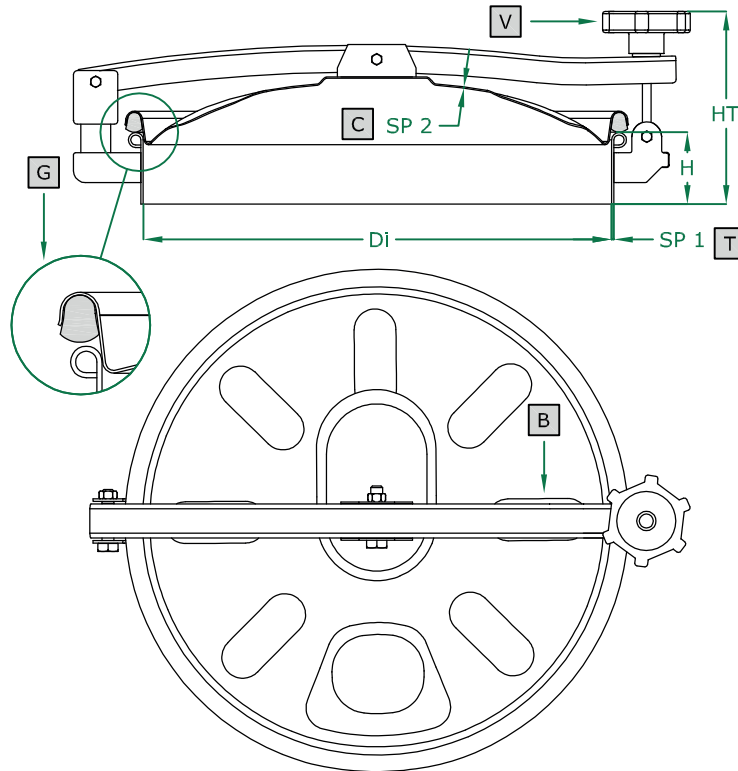

CHIUSINO CIRCOLARE apertura a ribaltamento e bandiera

- ROUND manhole cover with back-side and side-swing opening
- Trappe RONDE avec ouverture par renversement et par glissement latéral
- Tapa CIRCULAR con apertura tanto vertical como lateral
- RUNDE Klapptür mit seitlich drehbare Öffnungs- und Kippöffnungssysteme
- КРУГЛАЯ крышка люка с откидным и боковым шарнирным открытием

570 SERIE

200/300/380/400/420/500/600 DN

Rev 0

COPERCHIO COVER	C
TELAIO FRAME	T
BRACCIO ARM	B
VOLANTINO HANDWHEEL	V
GUARNIZIONE GASKET	G

	STANDARD		OPTIONAL			
H X SP1	60 X 2	100 X 2	150 X 2	200 X 2	250 X 2	...
TELAIO	SAT	MPL		BA		FIO
GUARNIZIONE	PARA	EPDM	NEOPRENE	NBR	SILICONE	VITON
VOLANTINO	125 001 V NYLON	125 021 V NYLON	125 022 CHROME P.	125 023 S. STEEL	125 024 ALUMINIUM	125 031 S. STEEL
FORO	NO	33	42	48	50	...
VALVOLA	NO	VAI ALLA PAG. Z5 / GO TO PAGE Z5				

ART	DN	Di	SP2	HT (standard)	BAR max: (standard)	COVER type:	GASKET code:	KG (standard)
569	200	195	1,0	120	0,04	CL	120 619	3,0
570	300	295	1,2	140	0,03	CL	120 610	4,5
571	380	375	1,5	145	0,02	CN	120 611	5,7
572	400	395	1,5	150	0,02	CN	120 617	6,0
573	420	415	1,5	150	0,02	CN	120 612	6,3
574	500	500	2,0	155	0,02	CL	120 616	7,5
575	600	600	2,0	160	0,01	CL	120 607	9,0