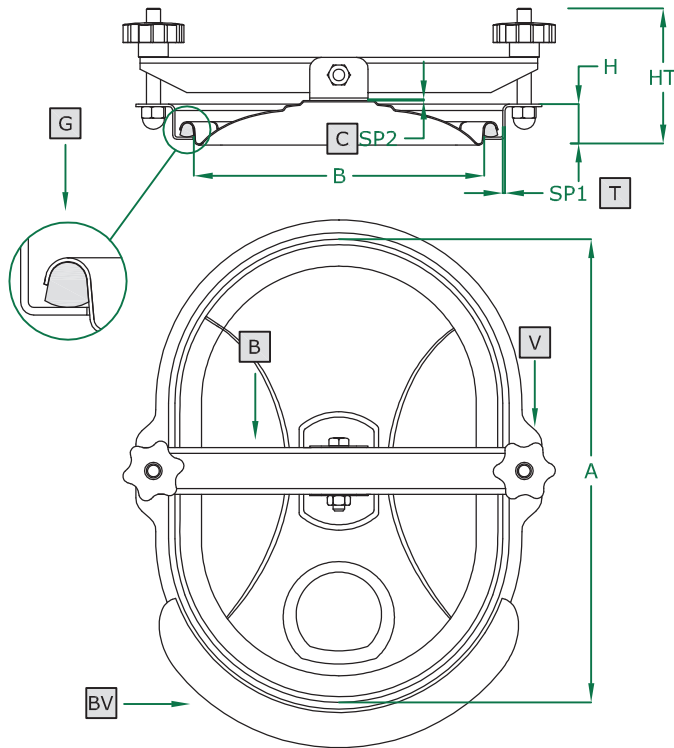

710.C SERIE

Rev 0

PORTELLA OVALE apertura esterna

- OVAL manwaydoor outwards opening
- Porte OVALE avec ouverture à l'extérieur
- Puerta OVAL de apertura externa
- OVALE Mannlochverschluß, Aussenöffnung
- ОВАЛЬНАЯ КРЫШКА с внешним открытием

COPERCHIO COVER	C
TELAIO FRAME	T
BRACCIO ARM	B
VOLANTINO HANDWHEEL	V
GUARNIZIONE GASKET	G
BAVERINO DRIP	BV

	STANDARD	OPTIONAL				
H X SP1	30 x 3	NO				
TELAIO	MPL	MMP			SAT	
GUARNIZIONE	PARA	EPDM	NEOPRENE	NBR	SILICONE	VITON
VOLANTINO	125 011	125 033				
FORO	NO	33	42	48	...	
BAVERINO	NO	711.C	712.C	713.C	714.C	

ART	A	B	SP2	HT (standard)	BAR max: (standard)	COVER type:	GASKET code:	KG (standard)	DRIP (baverino)
711.C	292	215	1,2	73	0,5	CN	120 614	3,1	103 002
712.C	335	225	1,2	75	0,5	CN	120 610	4,2	103 003
713.C	360	247	1,5	80	0,5	CN	120 615	4,3	103 004
714.C	380	255	1,5	81	0,5	CN	120 611	4,5	103 005