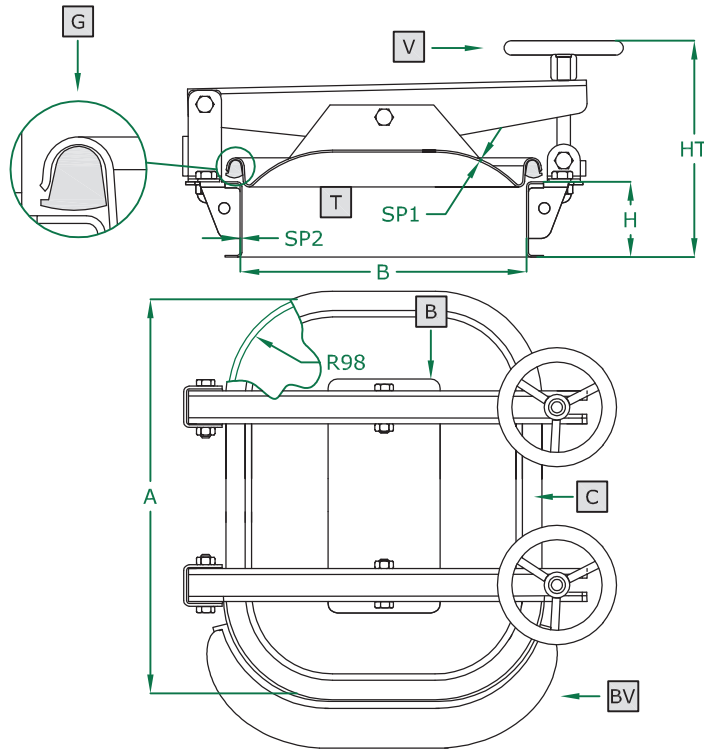

PORTELLA RETTANGOLARE apertura esterna

- RECTANGULAR manwaydoor outwards opening
- Porte RECTANGULAIRE avec ouverture à l'extérieur
- Puerta RECTANGULAR de apertura externa
- RECHTECKIGE Türchen, Aussenöffnung
- ПРЯМОУГОЛЬНАЯ КРЫШКА с внешним открытием

372.C
 420 X 310 mm
 Rev 0

COPERCHIO COVER	C
TELAIO FRAME	T
BRACCIO ARM	B
VOLANTINO HANDWHEEL	V
GUARNIZIONE GASKET	G
BAVERINO DRIP	BV

	STANDARD	OPTIONAL				
H X SP1	60 X 3	...				
TELAIO	MPL	MMP			SAT	
GUARNIZIONE	PARA	EPDM	NEOPRENE	NBR	SILICONE	VITON
VOLANTINO	125 011	125 033				
BAVERINO	NO	SI				

ART	A	B	SP2	HT (standard)	BAR max: (standard)	COVER type:	GASKET code:	KG (standard)
372.C	420	310	2	175	0,7	CN	120 621	14,5