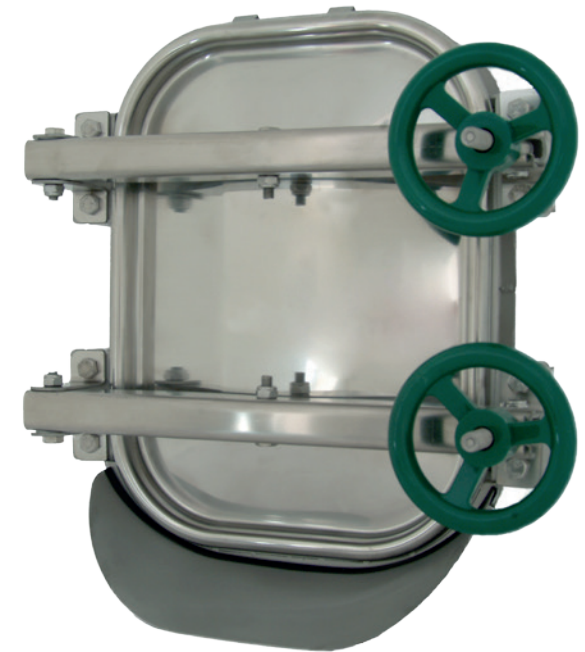

PORTELLA RETTANGOLARE apertura esterna

- RECTANGULAR manwaydoor outwards opening
- Porte RECTANGULAIRE avec ouverture à l'extérieur
- Puerta RECTANGULAR de apertura externa
- RECHTECKIGE Türchen, Aussenöffnung
- ПРЯМОУГОЛЬНАЯ КРЫШКА с внешним открытием

372.C
 420 X 310 mm
 Rev 0

COPERCHIO COVER	C
TELAIO FRAME	T
BRACCIO ARM	B
VOLANTINO HANDWHEEL	V
GUARNIZIONE GASKET	G
BAVERINO DRIP	BV

	STANDARD	OPTIONAL				
H X SP1	60 X 3	...				
TELAIO	MPL	MMP			SAT	
GUARNIZIONE	PARA	EPDM	NEOPRENE	NBR	SILICONE	VITON
VOLANTINO	125 011	125 033				
BAVERINO	NO	SI				

ART	A	B	SP2	HT (standard)	BAR max: (standard)	COVER type:	GASKET code:	KG (standard)
372.C	420	310	2	175	0,7	CN	120 621	14,5