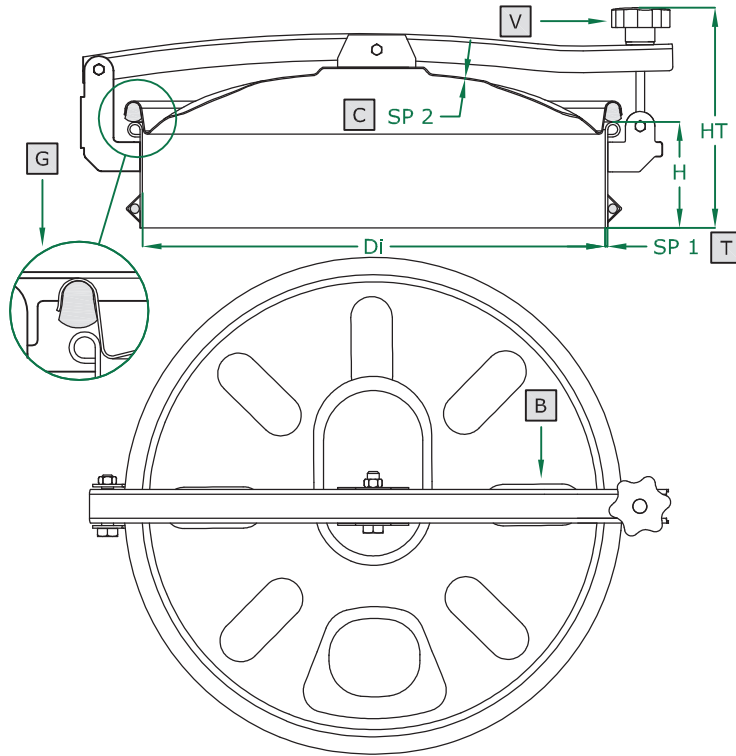

CHIUSINO CIRCOLARE apertura a ribaltamento

- ROUND manhole cover with back-side opening
- Trappe RONDE avec ouverture par renversement
- Tapa circular con apertura vertical
- RUNDE Klapptür flapdoor
- КРУГЛАЯ крышка люка с откидным открытием

560.C SERIE

200/300/380/400/420/500/600 DN

Rev 0

COPERCHIO COVER	C
TELAIO FRAME	T
BRACCIO ARM	B
VOLANTINO HANDWHEEL	V
GUARNIZIONE GASKET	G

	STANDARD	OPTIONAL				
H X SP1	100 x 2	150 X 2		200 X 2	250 X 2	...
TELAIO	SAT	MPL	BA		FIO	
GUARNIZIONE	PARA	EPDM	NEOPRENE	NBR	SILICONE	VITON
VOLANTINO	125 001 V	125 021	125 022	125 023	125 024	125 031
FORO	NO	33	42	48	50	...

ART	DN	Di	SP2	HT (standard)	BAR max: (standard)	COVER type:	GASKET code:	KG (standard)
559.C	200	195	1,0	120	0,04	CL	120 619	3,1
560.C	300	295	1,2	140	0,03	CL	120 610	4,6
561.C	380	375	1,5	145	0,02	CN	120 611	5,8
562.C	400	395	1,5	150	0,02	CN	120 617	6,1
563.C	420	415	1,5	150	0,02	CN	120 612	6,4
564.C	500	500	2,0	155	0,02	CL	120 616	7,6
565.C	600	600	2,0	160	0,01	CL	120 607	9,1