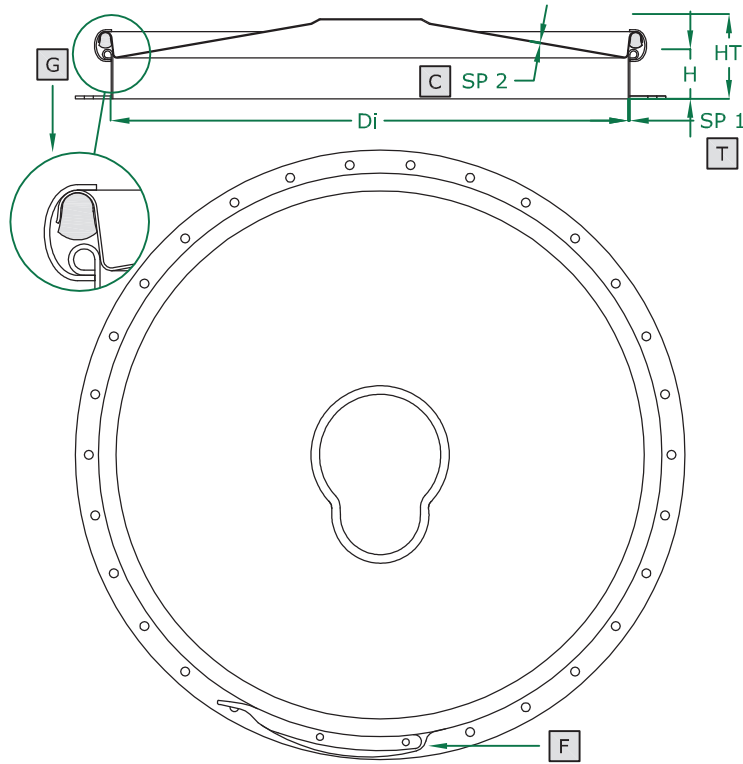

CHIUSINO CIRCOLARE con chiusura CLAMP

- ROUND manhole cover with clamp closing
- Trappe RONDE avec collier de fermeture
- Tapa CIRCULAR con cierre tirante de abrazadera
- RUNDE Klapptür mit Klemmringverschluß
- КРУГЛАЯ крышка люка с закрытием на зажимах

550.W SERIE
 300/400/500/600 DN
 Rev 0

COPERCHIO COVER	C
TELAIO FRAME	T
BRACCIO ARM	B
FASCETTA CLAMP	F
GUARNIZIONE GASKET	G

	STANDARD	OPTIONAL				
H X SP1	60 X 2	100 X 2	150 X 2	200 X 2	250 X 2	...
TELAIO	SAT	MPL		BA		FIO
GUARNIZIONE	PARA	EPDM	NEOPRENE	NBR	SILICONE	VITON
FORO	NO	33	42	48	50	...

ART	DN	Di	SP2	HT (standard)	BAR max: (standard)	COVER type:	GASKET code:	KG (standard)
550.W	300	295	1,2	80	2,5	CL	120 610	4,5
552.W	400	395	1,5	80	1,8	CL	120 617	5,9
554.W	500	500	2,0	85	1,3	CL	120 616	7,3
555.W	600	600	2,0	85	1,0	CL	120 607	8,7