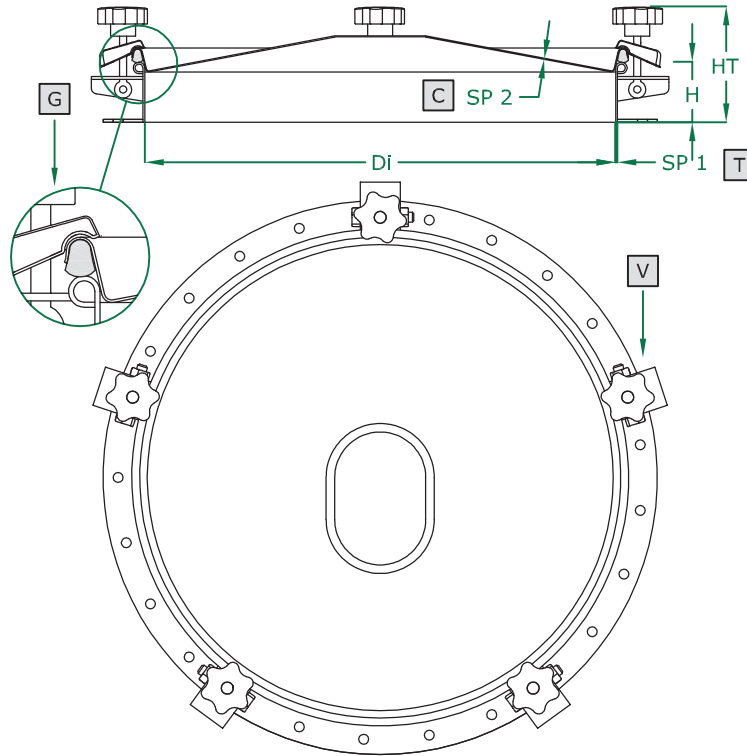

CHIUSINO CIRCOLARE

- ROUND manhole cover
- Trappe RONDE
- Tapa CIRCULAR
- RUNDE Klapptür
- КРУГЛАЯ крышка люка

580.W SERIE

200/300/380/400/420/500/600 DN

Rev 0

COPERCHIO COVER	C
TELAIO FRAME	T
VOLANTINO HANDWHEEL	V
GUARNIZIONE GASKET	G

	STANDARD		OPTIONAL			
H X SP1	60 X 2	100 X 2	150 X 2	200 X 2	250 X 2	...
TELAIO	SAT	MPL		BA		FIO
GUARNIZIONE	PARA	EPDM	NEOPRENE	NBR	SILICONE	VITON
VOLANTINO	125 001 V	125 021	125 022	125 023	125 024	125 031
FORO	NO	33	42	48	50	...

ART	DN	Di	SP2	V (nr)	HT (standard)	BAR max: (standard)	COVER type:	GASKET code:	KG (standard)
579.W	200	195	1,0	3	105	0,5	CL	120 619	3,3
580.W	300	295	1,0	3	110	0,4	CL	120 610	4,7
581.W	380	375	1,2	4	111	0,3	CN	120 611	6,0
582.W	400	395	1,5	4	112	0,2	CL	120 617	6,6
583.W	420	415	1,5	4	113	0,2	CN	120 612	7,3
584.W	500	500	2,0	5	115	0,1	CL	120 616	11,8
585.W	600	600	2,0	6	115	0,1	CL	120 607	12,8