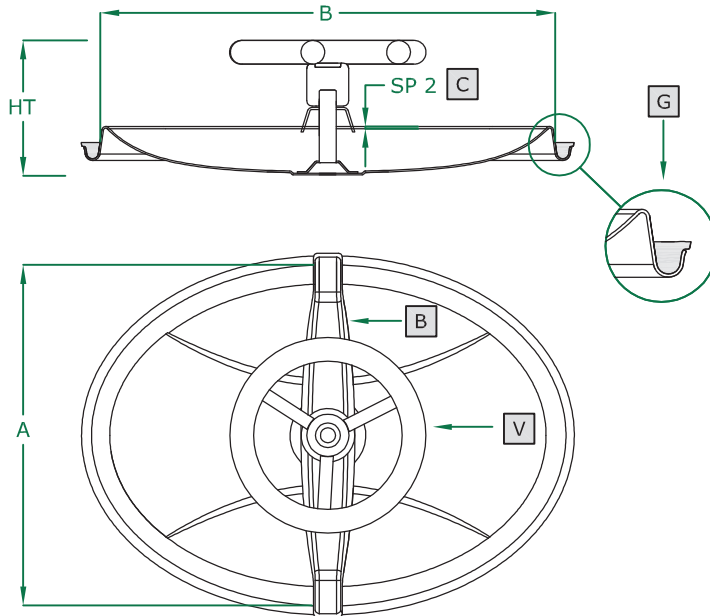

PORTELLA OVALE apertura interna

- OVAL manwaydoor inwards opening
- Porte OVALE avec ouverture à l'intérieur
- Puerta OVAL de apertura interna
- OVALE Mannlochverschluß, Innenöffnung
- ОВАЛЬНАЯ КРЫШКА с внутренним открытием

310.VT ART
 305 X 430 mm
 Rev 0

COPERCHIO COVER	C
BRACCIO ARM	B
VOLANTINO HANDWHEEL	V
GUARNIZIONE GASKET	G

	STANDARD	OPTIONAL				
TELAIO	NO	NO				
GUARNIZIONE	PARA	EPDM	NEOPRENE	NBR	SILICONE	VITON
VOLANTINO	125 004 V	125 034				

ART	A	B	SP2	HT (standard)	BAR max: (standard)	COVER type:	GASKET code:	KG (standard)
310.VT	305	430	2	105	1,5	CN	120 618	3,1