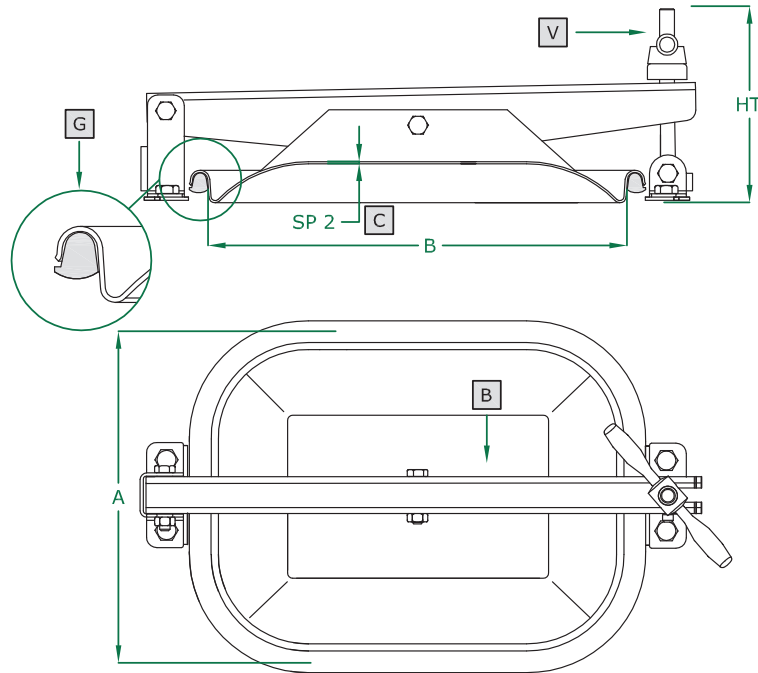

PORTELLA RETTANGOLARE apertura esterna

- RECTANGULAR manwaydoor outwards opening
- Porte RECTANGULAIRE avec ouverture à l'extérieur
- Puerta RECTANGULAR de apertura externa
- RECHTECKIGE Türchen, Aussenöffnung
- ПРЯМОУГОЛЬНАЯ КРЫШКА с внешним открытием

373.VT ART
310 X 420 mm
 Rev 0

COPERCHIO COVER	C
BRACCIO ARM	B
VOLANTINO HANDWHEEL	V
GUARNIZIONE GASKET	G

	STANDARD	OPTIONAL				
TELAIO	NO	NO				
GUARNIZIONE	PARA	EPDM	NEOPRENE	NBR	SILICONE	VITON
VOLANTINO	125 011 V	125 033		125 003		

ART	A	B	SP2	HT (standard)	BAR max: (standard)	COVER type:	GASKET code:	KG (standard)
373.VT	310	420	2	95	0,8	CN	120 620	8,0