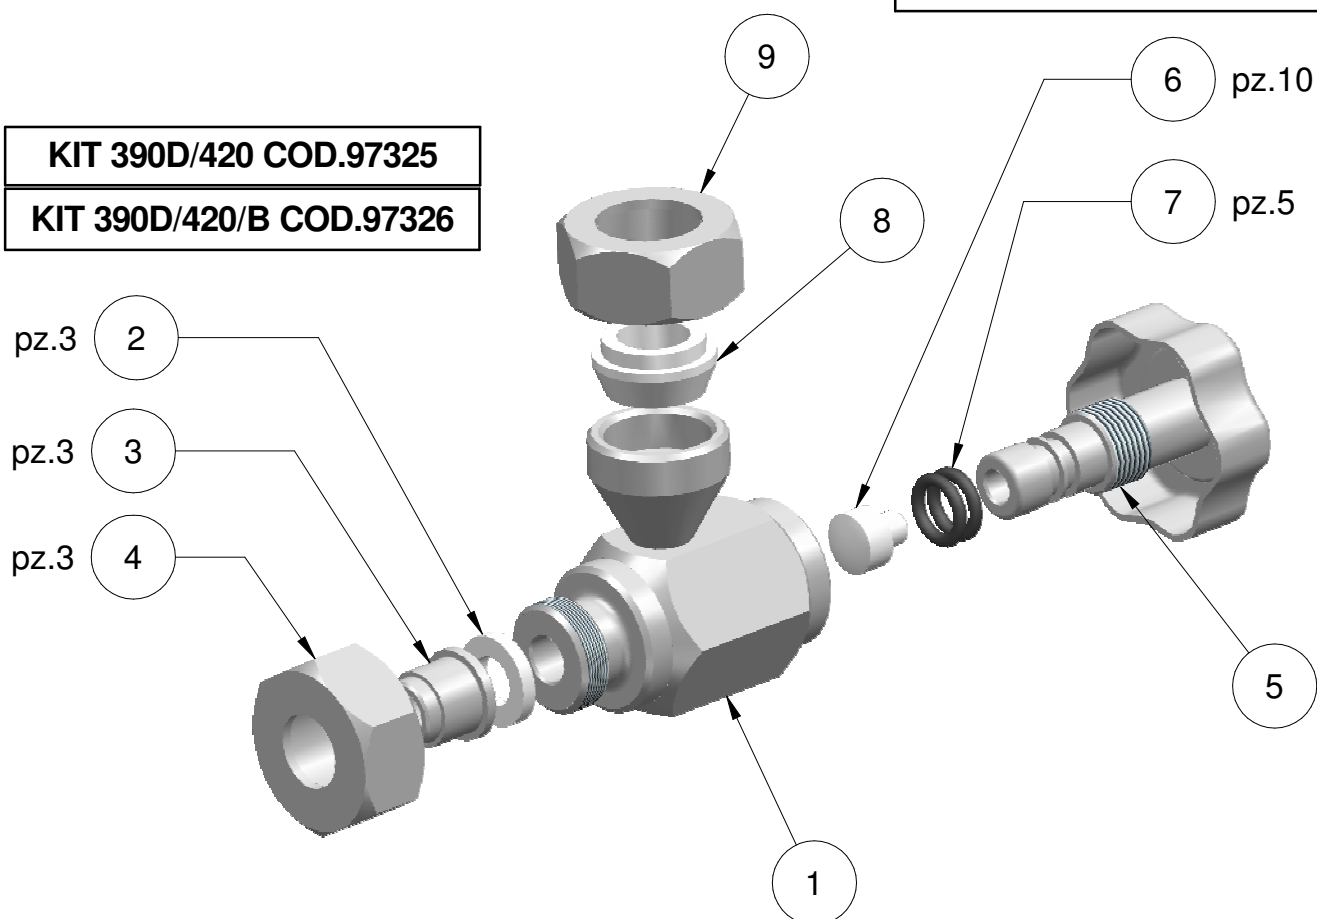

KIT OR 390D/420 COD.97330

KIT 390D/420 COD.97325

KIT 390D/420/B COD.97326

COD.F8A220 (304L) - F8B220 (316L)			
Nr.	Article No.	Designation	Qty
1	8A005	HEXAGONL BODY	1
2	97066	GASKET §18	1
3	8A041	PIPE §17	1
4	8A051	NUT G 1/2"	1
5	8A031	SPINDLE WITH HANDLE	1
6	97079	PIN	1
7	97072	GASKET OR	2
8	97089	GASKET Ø16-Ø20-Ø24	1
9	8A052	NUT G3/4"	1