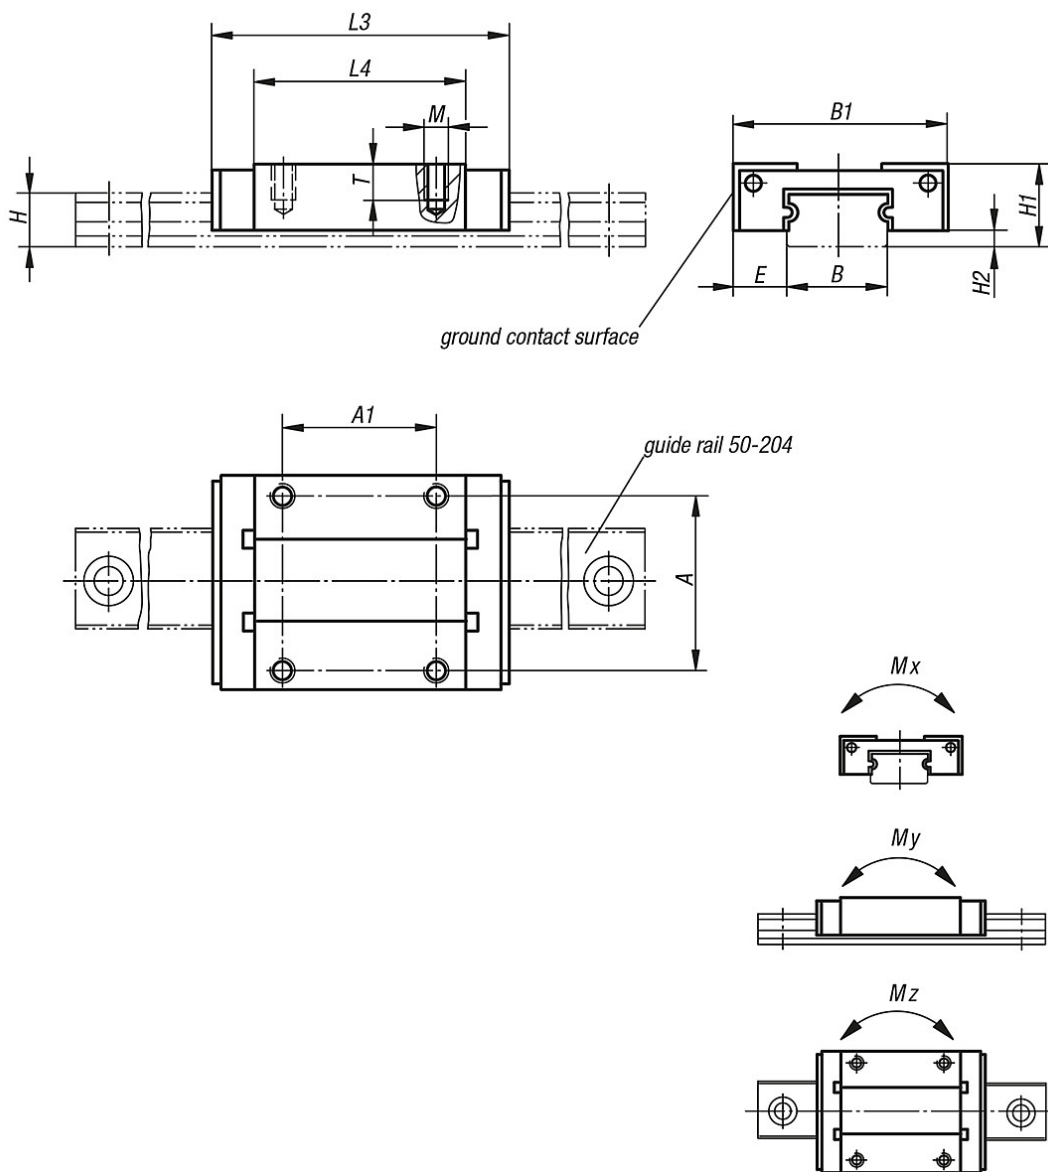

Item description/product images

Description

Version:
Bright.

Drawings

Overview of items

Order No.	Size	Mx Nm	My Nm	Mz Nm	Dynamic load rating N	Static load rating N	A	A1	B	B1	E	H	H1	H2	L3	L4	M	T
50-202-1	7	15,2	5,4	5,4	1.370	2.160	-	12	14	25	5,5	5,2	9	2	31	21,5	M4	3,5
50-202-2	9	36	16,3	16,3	2.450	3.920	21	12	18	30	6	7,5	12	4,2	39	28	M2,6	3
50-202-3	12	47,6	17,2	18,6	4.020	6.080	28	15	24	40	8	8,5	14	4	44,5	30,5	M3	3,5
50-202-4*	15	137	35,2	38,2	6.660	9.800	45	20	42	60	9	9,5	16	4	55,5	38,5	M4	4,5