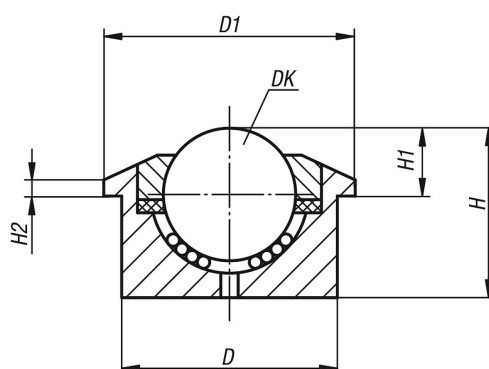

Item description/product images

Description

Version:
Bright.

Drawings

Overview of items

Order No.	DK	D1	D	H	H1	H2	Load rating C (N)
50-89-1	22,2	45	36 ±0,08	30,5	9,8 ±0,2	3	1.200
50-89-2	30	55	45 ±0,08	36,8	13,8 ±0,2	3,4	2.000
50-89-3	44,5	75	62 ±0,1	53,5	19	3,8	3.000
50-89-4	57,1	117	100 ±0,1	77,5	29,5	5	10.000