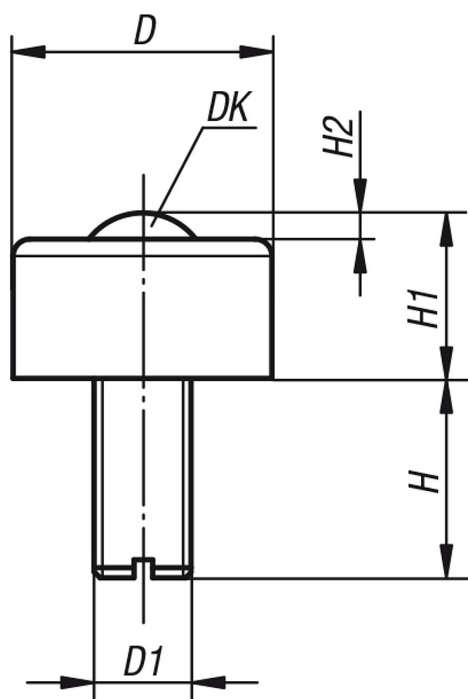

Item description/product images

Description

Version:
 Bright.

Drawings

Overview of items

Order No.	DK	D	D1	H2	H	H1	Dynamic load rating N
50-94-1	4,8	13	M6	1	15	9	100
50-94-2	6,4	17	M6	2	15	11	200
50-94-3	7,9	18	M8	2	18	14	300
50-94-4	9,6	23	M8	2	20	20	400
50-94-5	12,7	28	M8	3,5	23	25	500