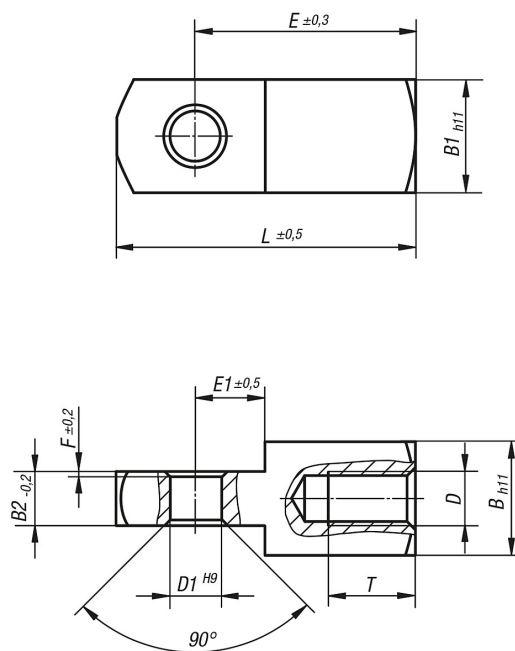

50-43

Clevis mating piece

Item description/product images

Description

Material:
Stainless steel 1.4305.

Version:
Bright.

Note:
Use together with clevis 50-42

Drawings

Overview of items

Order No.	D	D1	L	E	E1	B	B1	B2	T	F
50-43-1	M5	5	26	20	7,5	10	10	5	8	0,5
50-43-2	M6	6	31	24	9	12	12	6	11	0,5
50-43-3	M8	8	42	32	12	16	16	8	14	0,5
50-43-4	M10	10	52	40	15	20	20	10	18	0,5
50-43-5	M12	12	62	48	18	24	24	12	22	0,5
50-43-6	M16	16	83	64	24	32	32	16	30	1
50-43-7	M20	20	105	80	30	40	40	20	38	1