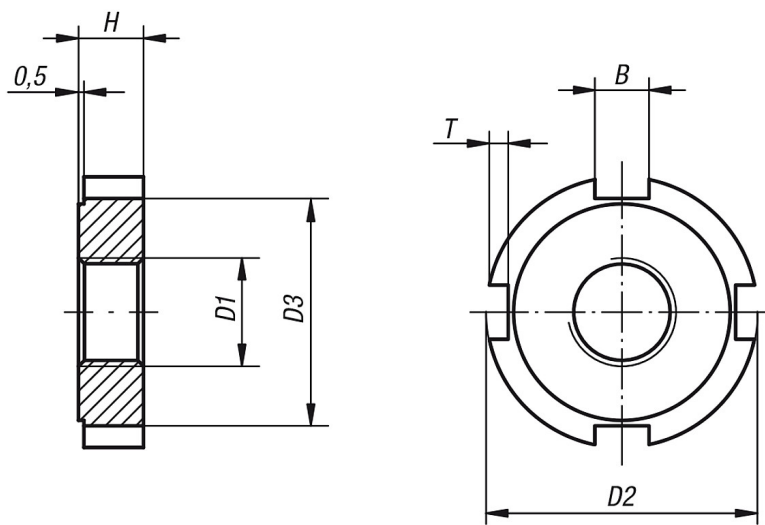

Item description/product images

Description

Material:
 Stainless steel 1.4301.

Version:
 Hardened, faces ground.

Drawings

Overview of items

Order No.	D1	D2	D3	H	B	T
80-69-1	M16 x 1,5	32	27	7	5	2
80-69-2	M20 x 1,5	36	30	8	6	2,5
80-69-3	M30 x 1,5	50	43	10	7	3