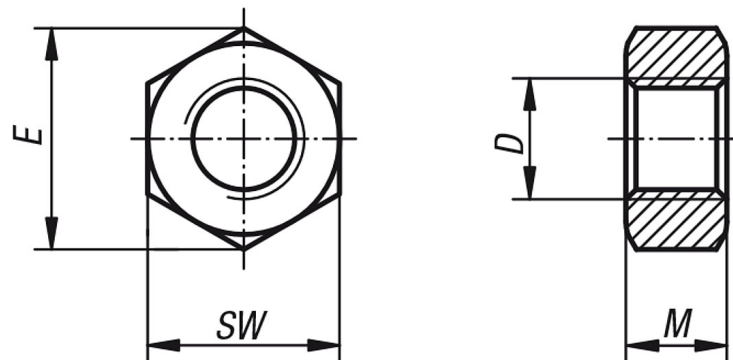

**Item description/product images**

**Description**

**Material:**  
 Stainless steel 1.4301 / 1.4401

**Version:**  
 Bright.

application example:

**Drawings**

**Overview of items**

Order No.	Material	D	SW	E	M
80-46-1	1.4301	M4	7	7,66	3,2
80-46-2	1.4301	M5	8	8,79	4
80-46-3	1.4301	M6	10	11,05	5
80-46-4	1.4301	M8	13	14,38	6,5
80-46-5	1.4301	M10	17	18,9	8
80-46-6	1.4301	M12	19	21,1	10
80-46-7	1.4301	M16	24	26,75	13
80-46-8	1.4301	M20	30	32,95	16

**Overview of items**

---

Order No.	Material	D	SW	E	M
80-47-1	1.4401	M4	7	7,66	3,2
80-47-2	1.4401	M5	8	8,79	4
80-47-3	1.4401	M6	10	11,05	5
80-47-4	1.4401	M8	13	14,38	6,5
80-47-5	1.4401	M10	17	18,9	8
80-47-6	1.4401	M12	19	21,1	10
80-47-7	1.4401	M16	24	26,75	13
80-47-8	1.4401	M20	30	32,95	16