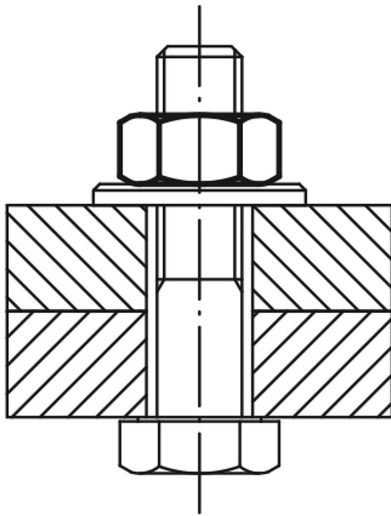

**Item description/product images**

**Description**

**Material:**  
 Stainless steel 1.4301 / 1.4401

**Version:**  
 Bright.

application example:

**Drawings**

**Overview of items**

Order No.	Material	D	SW	E	M
80-46-1	1.4301	M4	7	7,66	3,2
80-46-2	1.4301	M5	8	8,79	4
80-46-3	1.4301	M6	10	11,05	5
80-46-4	1.4301	M8	13	14,38	6,5
80-46-5	1.4301	M10	17	18,9	8
80-46-6	1.4301	M12	19	21,1	10
80-46-7	1.4301	M16	24	26,75	13
80-46-8	1.4301	M20	30	32,95	16

**Overview of items**

---

Order No.	Material	D	SW	E	M
80-47-1	1.4401	M4	7	7,66	3,2
80-47-2	1.4401	M5	8	8,79	4
80-47-3	1.4401	M6	10	11,05	5
80-47-4	1.4401	M8	13	14,38	6,5
80-47-5	1.4401	M10	17	18,9	8
80-47-6	1.4401	M12	19	21,1	10
80-47-7	1.4401	M16	24	26,75	13
80-47-8	1.4401	M20	30	32,95	16