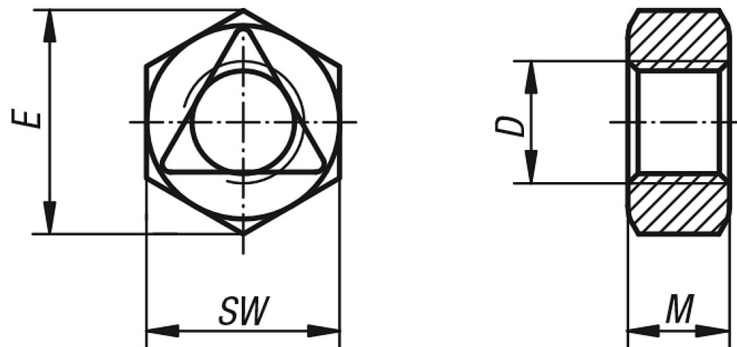

Item description/product images

Description

Material:

Stainless steel 1.4301 / 1.4401

Version:

Bright.

Drawings

Overview of items

| Order No. | Material | D | SW | E | M |
|-----------|----------|-----|----|-------|-----|
| 80-58-1 | 1.4301 | M4 | 7 | 7,66 | 3,2 |
| 80-58-2 | 1.4301 | M5 | 8 | 8,79 | 4 |
| 80-58-3 | 1.4301 | M6 | 10 | 11,05 | 5 |
| 80-58-4 | 1.4301 | M8 | 13 | 14,38 | 6,5 |
| 80-58-5 | 1.4301 | M10 | 17 | 18,9 | 8 |
| 80-58-6 | 1.4301 | M12 | 19 | 21,1 | 10 |
| 80-58-7 | 1.4301 | M16 | 24 | 26,75 | 13 |
| 80-58-8 | 1.4301 | M20 | 30 | 32,95 | 16 |

| Order No. | Material | D | SW | E | M |
|-----------|----------|-----|----|-------|-----|
| 80-59-1 | 1.4401 | M4 | 7 | 7,66 | 3,2 |
| 80-59-2 | 1.4401 | M5 | 8 | 8,79 | 4 |
| 80-59-3 | 1.4401 | M6 | 10 | 11,05 | 5 |
| 80-59-4 | 1.4401 | M8 | 13 | 14,38 | 6,5 |
| 80-59-5 | 1.4401 | M10 | 17 | 18,9 | 8 |
| 80-59-6 | 1.4401 | M12 | 19 | 21,1 | 10 |
| 80-59-7 | 1.4401 | M16 | 24 | 26,75 | 13 |
| 80-59-8 | 1.4401 | M20 | 30 | 32,95 | 16 |