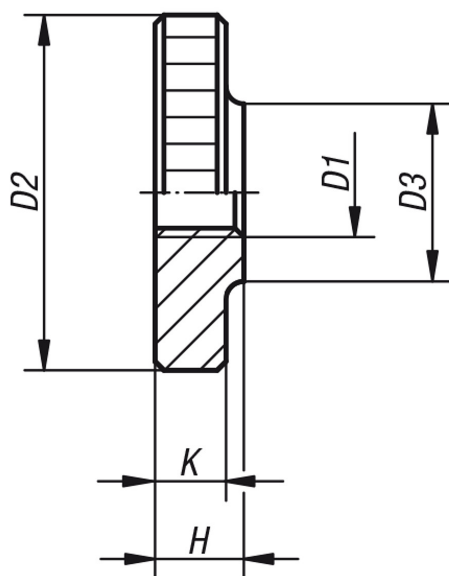

### Item description/product images

### Description

**Material:**  
Stainless steel 1.4305.

**Version:**  
Bright.

### Overview of items

Order No.	D1	D2	D3	H	K
80-26-1	M4	16	8	4	3,5
80-26-2	M5	20	10	5	4
80-26-3	M6	24	12	6	5
80-26-4	M8	30	16	8	6
80-26-5	M10	36	20	10	8