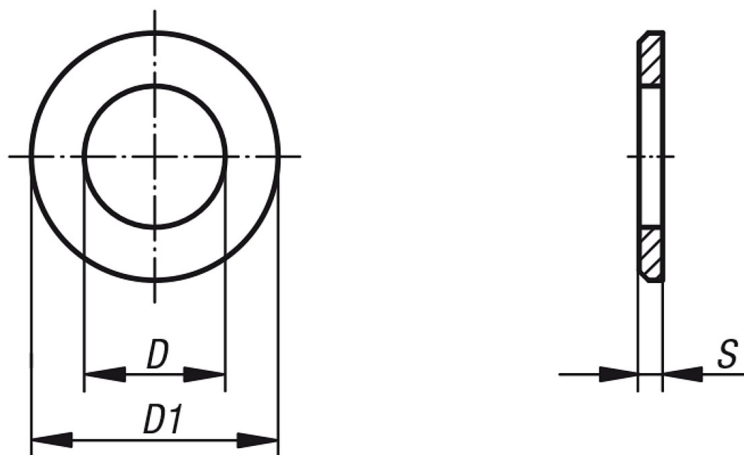

Item description/product images

Description

Material:

Stainless steel 1.4301 / 1.4401

Version:

Bright.

Drawings

Overview of items

Order No.	Material	D	for threaded studs	D1	S
80-9-1	1.4301	5,3	M5	10	1
80-9-2	1.4301	6,4	M6	12	1,6
80-9-3	1.4301	8,4	M8	16	1,6
80-9-4	1.4301	10,5	M10	20	2
80-9-5	1.4301	13	M12	24	2,5
80-9-6	1.4301	17	M16	30	3
80-9-7	1.4301	21	M20	37	3

Order No.	Material	D	for threaded studs	D1	S
80-10-1	1.4401	5,3	M5	10	1
80-10-2	1.4401	6,4	M6	12	1,6
80-10-3	1.4401	8,4	M8	16	1,6
80-10-4	1.4401	10,5	M10	20	2
80-10-5	1.4401	13	M12	24	2,5
80-10-6	1.4401	17	M16	30	3
80-10-7	1.4401	21	M20	37	3