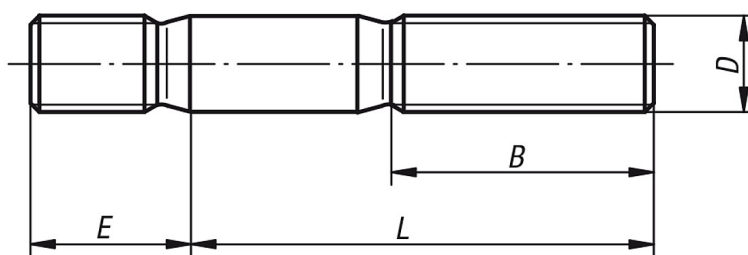

80-51

Stud screw DIN939

Item description/product images

Description

Material:
Stainless steel 1.4401.

Version:
Bright.

Drawings

Overview of items

Order No.	D	L	B	E
80-51-1	M6	30	18	7,5
80-51-2	M6	50	18	7,5
80-51-3	M8	40	22	10
80-51-4	M8	50	22	10
80-51-5	M8	80	22	10
80-51-6	M10	50	26	12
80-51-7	M10	80	26	12
80-51-8	M10	100	26	12
80-51-9	M12	60	30	15
80-51-10	M12	80	30	15
80-51-11	M12	100	30	15
80-51-12	M12	120	30	15
80-51-13	M16	80	38	20
80-51-14	M16	100	38	20
80-51-15	M16	120	38	20
80-51-16	M20	100	46	25
80-51-17	M20	130	46	25