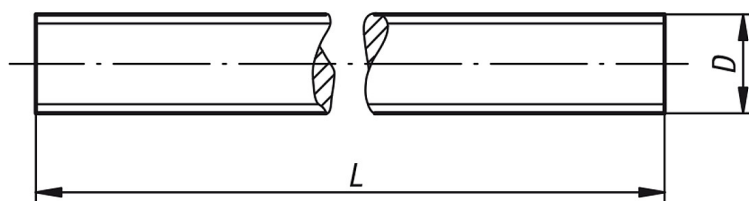

Item description/product images

Description

Material:
 Stainless steel 1.4301 / 1.4401

Version:
 Bright.

On request:
 Other sizes.

Drawings

Overview of items

Order No.	Material	D	L
80-55-1	1.4301	M4	1.000
80-55-2	1.4301	M5	1.000
80-55-3	1.4301	M6	1.000
80-55-4	1.4301	M8	1.000
80-55-5	1.4301	M10	1.000
80-55-6	1.4301	M12	1.000
80-55-7	1.4301	M16	1.000

Order No.	Material	D	L
80-56-1	1.4401	M4	1.000
80-56-2	1.4401	M5	1.000
80-56-3	1.4401	M6	1.000
80-56-4	1.4401	M8	1.000
80-56-5	1.4401	M10	1.000
80-56-6	1.4401	M12	1.000
80-56-7	1.4401	M16	1.000