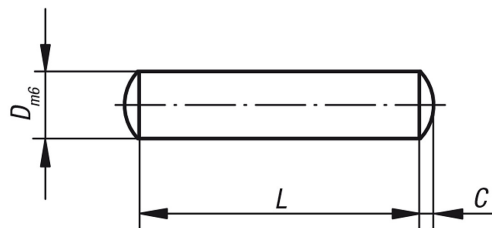

## Description

**Material:**

Stainless steel 1.4301.

**Version:**

Bright.

**On request:**

Other sizes.

## Drawings

## Overview of items

Order No.	D	L	C
80-1-1	4	10	0,6
80-1-2	4	20	0,6
80-1-3	4	32	0,6
80-1-4	4	40	0,6
80-1-5	5	10	0,75
80-1-6	5	20	0,75
80-1-7	5	32	0,75
80-1-8	5	40	0,75
80-1-9	5	50	0,75
80-1-10	6	10	0,9
80-1-11	6	20	0,9
80-1-12	6	32	0,9
80-1-13	6	40	0,9
80-1-14	6	50	0,9
80-1-15	6	60	0,9
80-1-16	8	20	1,2
80-1-17	8	32	1,2
80-1-18	8	40	1,2
80-1-19	8	50	1,2
80-1-20	8	60	1,2
80-1-21	8	70	1,2
80-1-22	8	80	1,2
80-1-23	10	20	1,5
80-1-24	10	32	1,5
80-1-25	10	40	1,5
80-1-26	10	50	1,5
80-1-27	10	60	1,5
80-1-28	10	70	1,5
80-1-29	10	80	1,5
80-1-30	12	20	1,8
80-1-31	12	32	1,8
80-1-32	12	40	1,8
80-1-33	12	50	1,8
80-1-34	12	60	1,8

## Overview of items

---

Order No.	D	L	C
80-1-35	12	70	1,8
80-1-36	12	80	1,8

---