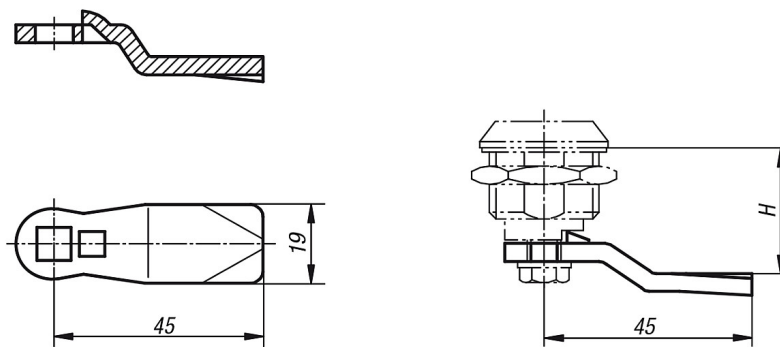

Item description/product images

**Description**

**Material:**  
Stainless steel 1.4301.

**Version:**  
Bright.

Drawings

Overview of items

Order No.	H	Suitable for
100-59-1	6	100-45 / 100-46 / 100-64 / 100-65 / 100-66 / 100-67 / 100-68 / 100-69 / 100-77 / 100-78
100-59-2	8	100-45 / 100-46 / 100-64 / 100-65 / 100-66 / 100-67 / 100-68 / 100-69 / 100-77 / 100-78
100-59-3	10	100-45 / 100-46 / 100-64 / 100-65 / 100-66 / 100-67 / 100-68 / 100-69 / 100-77 / 100-78
100-59-4	14	100-45 / 100-46 / 100-64 / 100-65 / 100-66 / 100-67 / 100-68 / 100-69 / 100-77 / 100-78
100-59-5	16	100-45 / 100-46 / 100-64 / 100-65 / 100-66 / 100-67 / 100-68 / 100-69 / 100-77 / 100-78
100-59-6	18	100-45 / 100-46 / 100-64 / 100-65 / 100-66 / 100-67 / 100-68 / 100-69 / 100-77 / 100-78
100-59-7	20	100-45 / 100-46 / 100-64 / 100-65 / 100-66 / 100-67 / 100-68 / 100-69 / 100-77 / 100-78
100-59-8	22	100-45 / 100-46 / 100-64 / 100-65 / 100-66 / 100-67 / 100-68 / 100-69 / 100-77 / 100-78
100-59-9	24	100-45 / 100-46 / 100-64 / 100-65 / 100-66 / 100-67 / 100-68 / 100-69 / 100-77 / 100-78
100-59-10	26	100-45 / 100-46 / 100-64 / 100-65 / 100-66 / 100-67 / 100-68 / 100-69 / 100-77 / 100-78
100-59-11	28	100-45 / 100-46 / 100-64 / 100-65 / 100-66 / 100-67 / 100-68 / 100-69 / 100-77 / 100-78
100-59-12	32	100-45 / 100-46 / 100-64 / 100-65 / 100-66 / 100-67 / 100-68 / 100-69 / 100-77 / 100-78
100-59-13	50	100-45 / 100-46 / 100-64 / 100-65 / 100-66 / 100-67 / 100-68 / 100-69 / 100-77 / 100-78