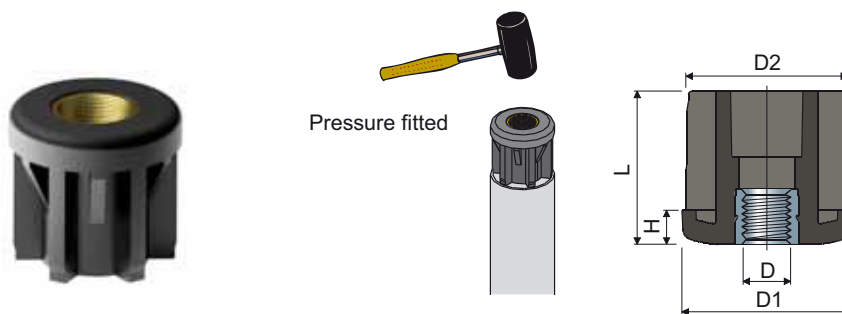

# Threaded bushings

(for round tubes: sizes and threads in Inches)

## Part. 64

Tube dimensions										Code	Max static load (N)	
Outside ø (inches)	Outside ø (mm)	Thickness (inches)	Thickness (mm)	Inside ø (mm)	Thread D (UNC)	Thread D (mm)	D1 (mm)	D2 (mm)	H (mm)			L (mm)
1"	(25,4)	0,083"	(2,1)	21,18	1/4"-20	(6,35)	25,2	21,18	6	26	64 / 82730	4500
					5/16"-18	(7,93)	25,2	21,18	6	26	64 / 82731	4500
1" 1/4	(31,75)	0,083"	(2,1)	27,53	3/8"-16	(9,52)	31,5	27,53	6	31	64 / 82732	5000
					1/2"-13	(12,7)	31,5	27,53	6	31	64 / 82733	5000
					5/8"-11	(15,87)	31,5	27,53	6	31	64 / 82734	6500
1" 1/2	(38,1)	0,065"	(1,65)	34,8	3/8"-16	(9,52)	38	34,8	8	38	64 / 82695	5000
					1/2"-13	(12,7)	38	34,8	8	38	64 / 82696	5000
					5/8"-11	(15,87)	38	34,8	8	38	64 / 82697	6500
		0,083"	(2,1)	33,89	3/4"-10	(19,05)	38	34,8	8	38	64 / 82698	9000
					3/8"-16	(9,52)	38	33,89	8	38	64 / 82735	5000
					1/2"-13	(12,7)	38	33,89	8	38	64 / 82736	5000
1" 3/4	(44,45)	0,12"	(3,04)	38,35	5/8"-11	(15,87)	44,2	38,35	8	38	64 / 82740	6500
					3/4"-10	(19,05)	44,2	38,35	8	38	64 / 82741	9000
					1"-8	(25,4)	44,2	38,35	8	38	64 / 82739	10000
2"	(50,8)	0,065"	(1,65)	47,5	3/8"-16	(9,52)	50,6	47,5	10	45	64 / 82703	5000
					1/2"-13	(12,7)	50,6	47,5	10	45	64 / 82704	5000
					5/8"-11	(15,87)	50,6	47,5	10	45	64 / 82705	6500
		0,109"	(2,77)	45,26	3/4"-10	(19,05)	50,6	47,5	10	45	64 / 82706	9000
					3/8"-16	(9,52)	50,6	45,26	10	45	64 / 82699	5000
					1/2"-13	(12,7)	50,6	45,26	10	45	64 / 82700	5000
0,156"	(3,96)	42,88	5/8"-11	(15,87)	50,6	45,26	10	45	64 / 82701	6500		
			3/4"-10	(19,05)	50,6	45,26	10	45	64 / 82702	9000		
			5/8"-11	(15,87)	50,6	42,88	10	45	64 / 82742	6500		
2" 1/2	(63,5)	0,156"	(3,96)	55,58	3/4"-10	(19,05)	50,6	42,88	10	45	64 / 82743	9000
					1"-8	(25,4)	50,6	42,88	10	45	64 / 82744	10000
					5/8"-11	(15,87)	63,3	55,58	12	52	64 / 82745	6500
					3/4"-10	(19,05)	63,3	55,58	12	53	64 / 82746	9000
					1"-8	(25,4)	63,3	55,58	12	52	64 / 82747	10000